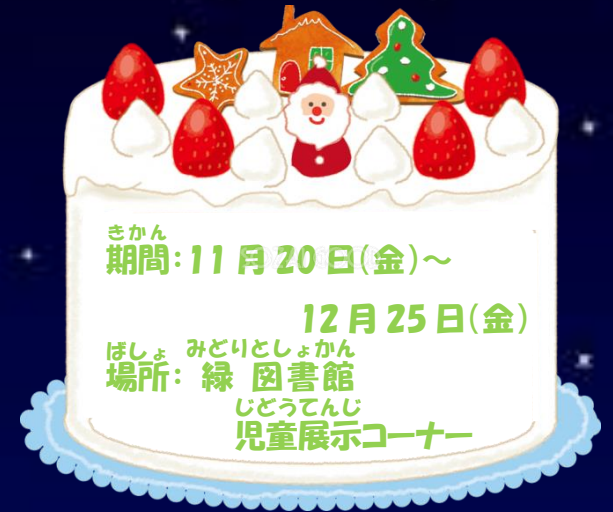

# クリスマスの本

てんじ  
展示リストは  
こちらから

きかん  
期間: 11月20日(金)~

12月25日(金)

ぼしょ みどりとしょかん  
場所: 緑 図書館  
じどうてんじ  
児童展示コーナー