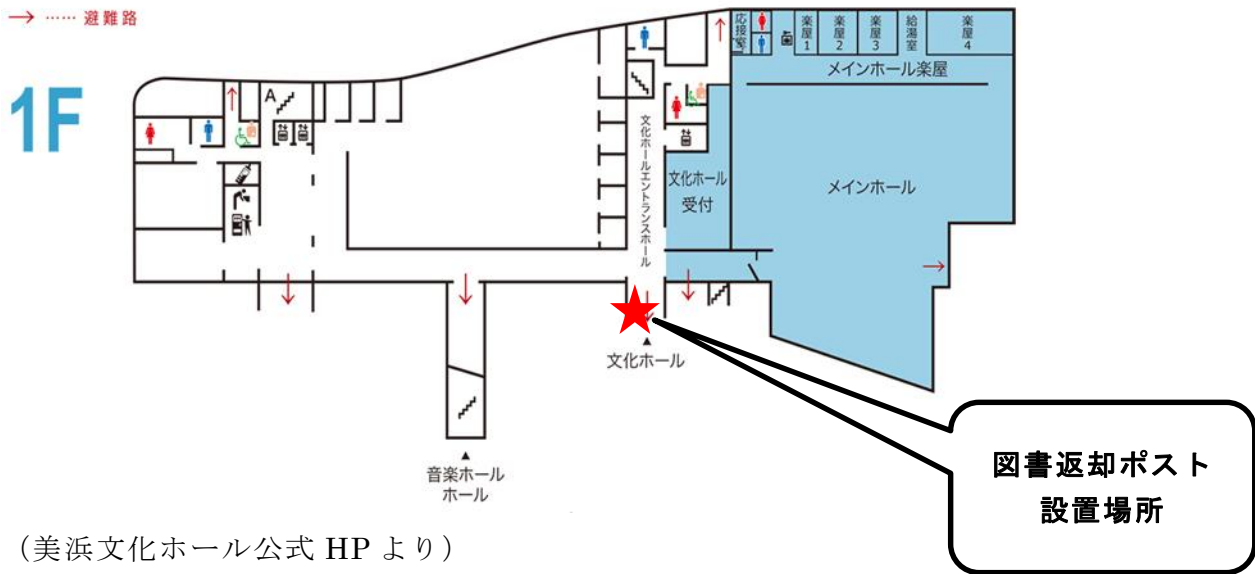

【設置場所の位置】

美浜文化ホール 1F ホール側出入口

(美浜文化ホール公式 HP より)

<https://chiba-aw.jp/mihama/floor>