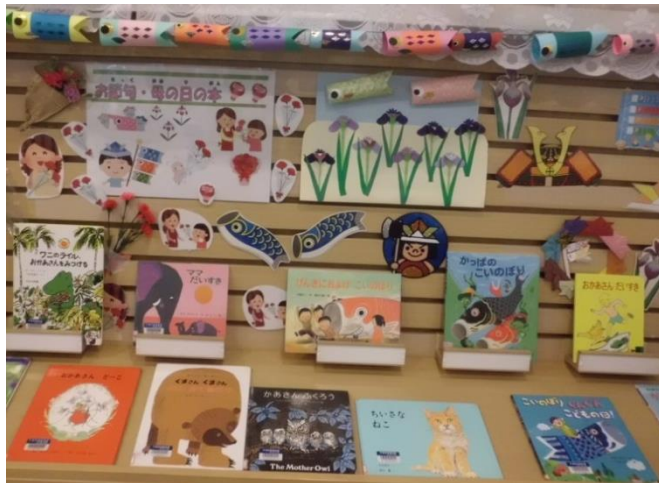

Happy Mother's Day

みどりとしょかん

緑図書館こどものほんの展示 てんじ

せ っ く ほ ん は は ひ か ん ほ ん お節句の本と母の日に関する本

お節句の本と母の日に関する本をそろえました。

[展示図書リストはこちらから](#)

きかん：4月13日（金）～5月13日（日）

ばしょ：緑図書館 児童展示コーナー