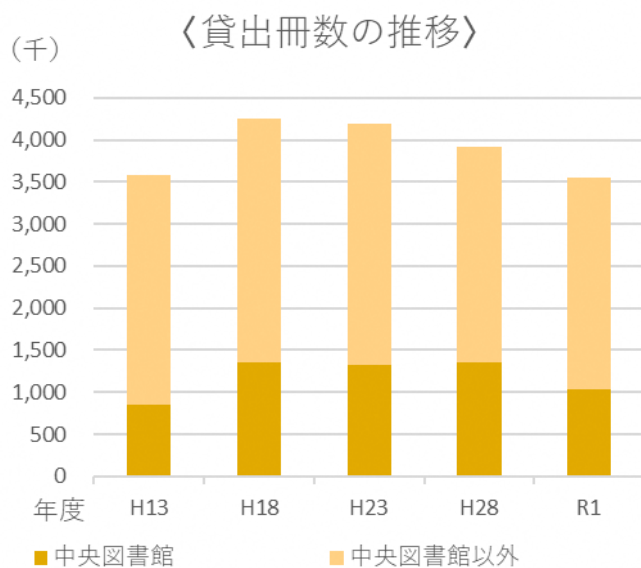

【1 面】中央図書館開館 20 周年
 【2 面】花見川団地分館 学校との連携/
 緑図書館 児童展示コーナーの魅力とは！？/
 ベストセラーの寄贈について

日頃から千葉市図書館をご利用いただき、ありがとうございます。
 千葉市中央図書館は、平成 13 年 4 月 1 日に開館して以来、多くの方に利用され、開館 20 周年を迎えることができました。

中央図書館開館 20 周年

左表は、開館から 5 年ごとの貸出冊数の推移を示しています。