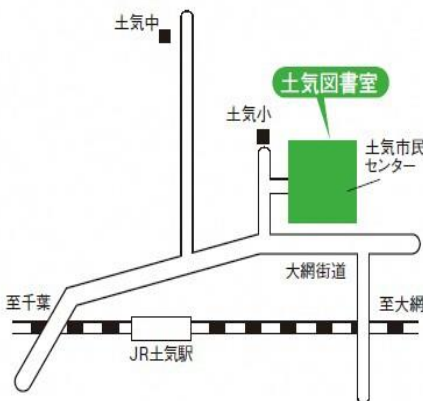

★お知らせ★

土気図書室は6月2日(土)まで火・水・土曜日の午後のみ開館していますが、

★★★ 6月5日(火)から土気図書室の開館日が増えます！ ★★★

開館日：火～日曜日

開館時間：午前9時～午後5時15分

休館日：月曜日・図書整理日(第3木曜日 ただし祝日の場合は翌日)

・祝日・月曜日が祝日にあたるときの翌日・年末年始・特別整理期間

※図書室が閉まっているときはブックポストを利用できます。